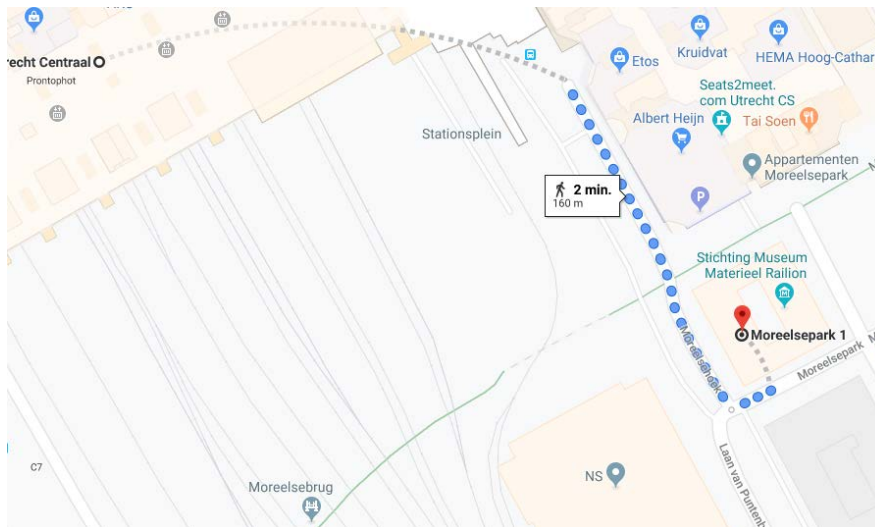

## Openbaar Vervoer

Nefrovisie is gelegen op loopafstand van Utrecht CS. U kunt zowel overdekt als buitenom naar het Moreelsepark lopen.

### Looproute overdekt (circa 10 minuten)

Op Utrecht CS volgt u de borden Centrumzijde. U loopt onder het bollendak door en gaat rechts winkelcentrum Hoog Catherijne binnen. U slaat hier direct rechtsaf en vervolgt uw weg rechtdoor. Aan het einde ziet u rechts een Albert Heijn; links ziet u een draaideur naar buiten. U gaat door de draaideur, waarna u direct rechts met de roltrap naar beneden kunt.

## Looproute buitenom (circa 5 minuten)

Op Utrecht CS volgt u de borden Centrumzijde. Door de schuifdeuren slaat u direct rechtsaf en loopt u rechts over het plein en neemt u de (rol) trap naar beneden. Vervolgens volgt u het groene voetpad. U loopt dan tegen gebouw HGB1 aan. Voor het gebouw slaat u linksaf en vervolgens rechtsaf. Aan deze zijde bevindt zich de ingang, gelegen aan het Moreelsepark. In de hal kunt u zich melden via de intercom die op de balie staat. De receptioniste opent voor u het toegangspoortje. Nefrovisie is gelegen op de tweede verdieping. De lift vindt u rechts in de gang.

## Met de auto

Vanuit Den Bosch, Rotterdam, Den Haag of Arnhem rijdt u via verkeersplein Oudenrijn richting Amsterdam (A2).

Neem afslag 8 Centrum West. Vervolg de Dominee Martin Luther Kinglaan. Ga na 1 km linksaf de Weg der Verenigde Naties op, richting Centrum / Jaarbeurs. Ga na 1.8 km rechtsaf de Daalsetunnel in. Ga na 350 m rechtsaf de Catharijnesingel op.