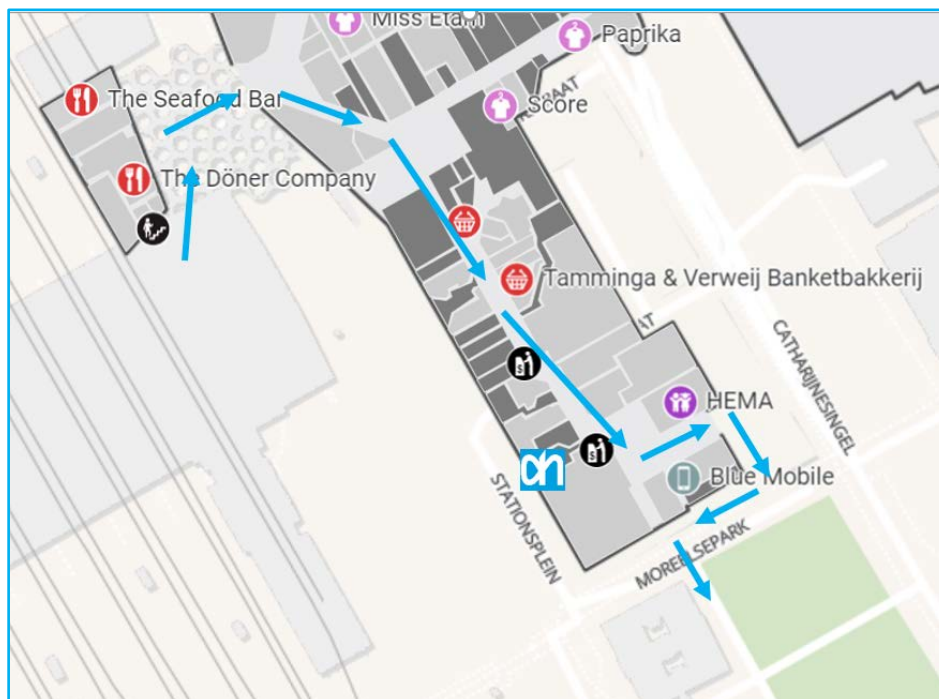

Looproute overdekt (circa 10 minuten)

Op Utrecht CS volgt u de borden Centrumzijde. U loopt onder het bollendak door en gaat rechts winkelcentrum Hoog Catherijne binnen. U slaat hier direct rechtsaf en vervolgt uw weg rechtdoor. Aan het einde ziet u rechts een Albert Heijn; links ziet u een draaideur naar buiten. U gaat door de draaideur, waarna u direct rechts met de roltrap naar beneden kunt.

Als u buiten bent ziet u schuin rechts voor u Gebouw HGB1 liggen. In de hal kunt u zich melden via de intercom die op de balie staat. De receptioniste opent voor u het toegangspoortje. Nefrovisie is gelegen op de tweede verdieping. De lift vindt u rechts in de gang.