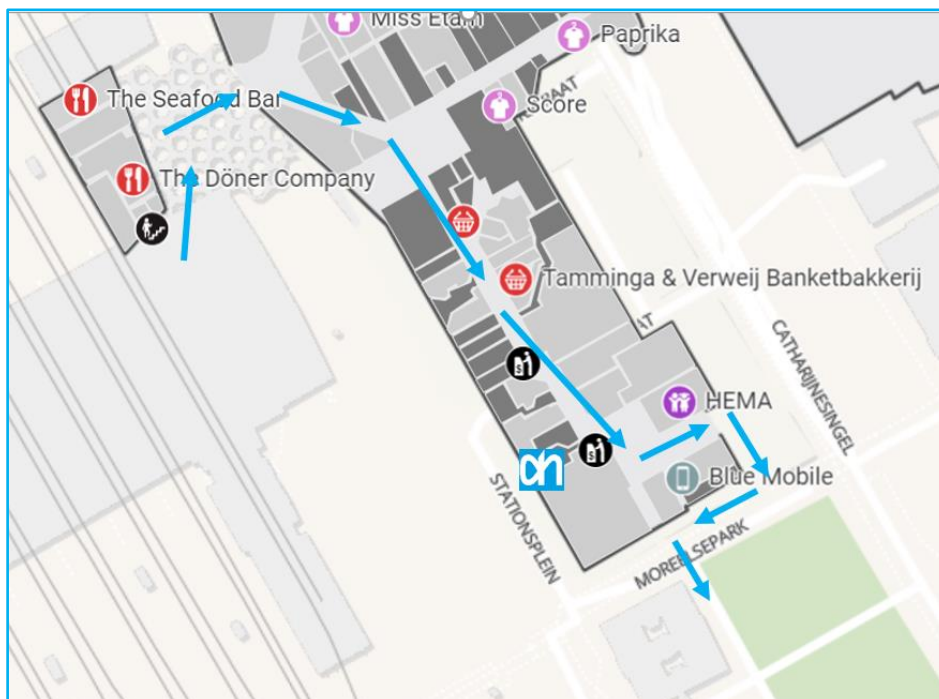

## Openbaar Vervoer

Nefrovisie is gelegen op loopafstand van Utrecht CS. U kunt zowel overdekt als buitenom naar het Moreelsepark lopen.

### Looproute overdekt (circa 10 minuten)

Op Utrecht CS volgt u de borden Centrumzijde. U loopt onder het bollendak door en gaat rechts winkelcentrum Hoog Catherijne binnen. U slaat hier direct rechtsaf en vervolgt uw weg rechtdoor. Aan het einde ziet u rechts een Albert Heijn; links ziet u een draaideur naar buiten. U gaat door de draaideur, waarna u direct rechts met de roltrap naar beneden kunt.

## Looproute buitenom (circa 10 minuten)

Op Utrecht CS volgt u de borden Jaarbeurszijde. Door de schuifdeuren slaat u direct linksaf richting het RABO kantoor, herkenbaar aan de spiegelende ramen. Vóór dit gebouw gaat u linksaf de loopbrug over die over het spoor loopt. Voor u aan uw rechterhand ligt het gebouw HGB1. De ingang is gelegen aan het Moreelsepark. In de hal kunt u zich melden via de intercom die op de balie staat. De receptioniste opent voor u het toegangspoortje. Nefrovisie is gelegen op de tweede verdieping. De lift vindt u rechts in de gang.

## Met de auto

Vanuit Den Bosch, Rotterdam, Den Haag of Arnhem rijdt u via verkeersplein Oudenrijn richting Amsterdam (A2).

Neem afslag 8 Centrum West. Vervolg de Dominee Martin Luther Kinglaan >> Ga na 1 km linksaf de Weg der Verenigde Naties op, richting Centrum / Jaarbeurs >> Ga na 1.8 km rechtsaf de Daalsetunnel in >> Ga na 350 m rechtsaf de Catharijnesingel op >> Volg borden P1 Moreelsepark. Het adres is Spoorstraat 22, 3511 EN Utrecht.