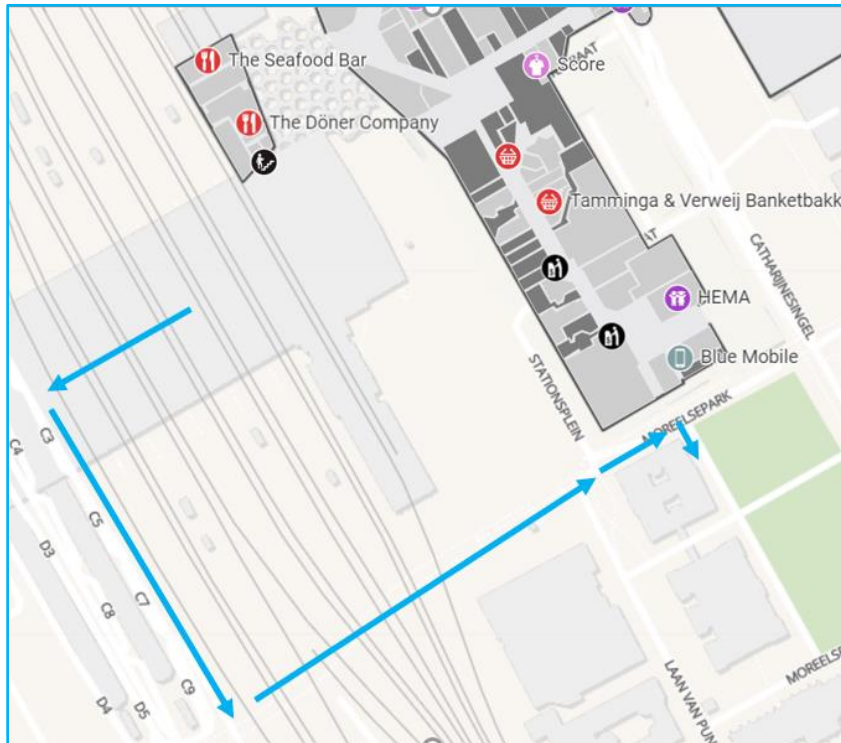

## Openbaar Vervoer

Nefrovisie is gelegen op loopafstand van Utrecht CS. U kunt zowel overdekt als buitenom naar het Moreelsepark lopen.

### Looproute overdekt (circa 10 minuten)

Op Utrecht CS volgt u de borden Centrumzijde. U loopt onder het bollendak door en gaat rechts winkelcentrum Hoog Catherijne binnen. U slaat hier direct rechtsaf en vervolgt uw weg rechtdoor. Aan het einde ziet u rechts een Albert Heijn; links ziet u een draaideur naar buiten. U gaat door de draaideur, waarna u direct rechts met de roltrap naar beneden kunt.

## Looproute buitenom (circa 10 minuten)

Op Utrecht CS volgt u de borden Jaarbeurszijde. Door de schuifdeuren slaat u direct linksaf richting het RABO kantoor, herkenbaar aan de spiegelende ramen. Vóór dit gebouw gaat u linksaf de loopbrug over die over het spoor loopt. Voor u aan uw rechterhand ligt het gebouw HGB1. De ingang is gelegen aan het Moreelsepark. In de hal kunt u zich melden via de intercom die op de balie staat. De receptioniste opent voor u het toegangspoortje. Nefrovisie is gelegen op de tweede verdieping. De lift vindt u rechts in de gang.

## Met de auto

Vanuit Den Bosch, Rotterdam, Den Haag of Arnhem rijdt u via verkeersplein Oudenrijn richting Amsterdam (A2).

Neem afslag 8 Centrum West. Vervolg de Dominee Martin Luther Kinglaan >> Ga na 1 km linksaf de Weg der Verenigde Naties op, richting Centrum / Jaarbeurs >> Ga na 1.8 km rechtsaf de Daalsetunnel in >> Ga na 350 m rechtsaf de Catharijnesingel op >> Volg borden P1 Moreelsepark. Het adres is Spoorstraat 22, 3511 EN Utrecht.